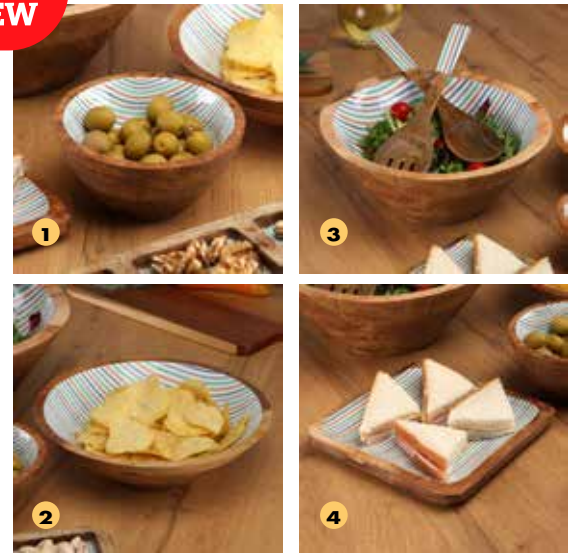

NEW

1	2	3	4
Bol	Bol grande	Bol grande	Fuente
13x13x7 cm	24x24x7 cm	30x30x10 cm	20x20x1,5 cm
34.687	34.689	34.686	34.685
€6,95	€13,95	€19,95	€9,95