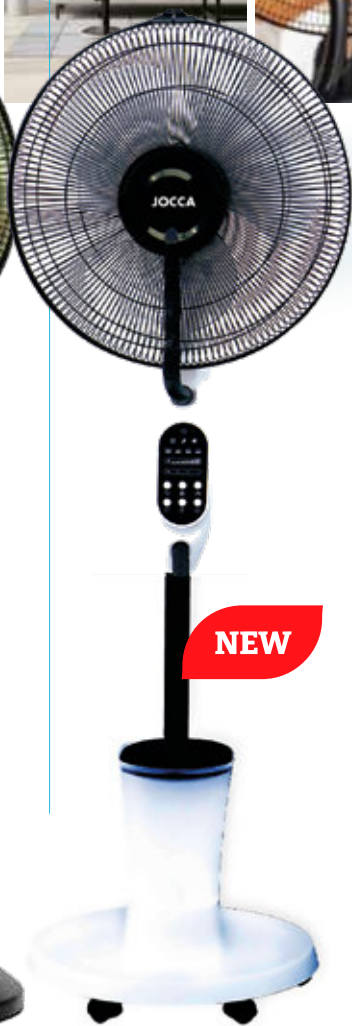

VENTILADORES DE PIE

NEBULIZADORES

CLIMATIZACIÓN

VENTILADOR CON NEBULIZADOR JOCCA

75 W. Tecnología ultrasónica de vapor frío que refresca el ambiente con micropartículas de agua. Capacidad del tanque: 3,2 l. 3 velocidades. Temporizador hasta 60 min. Volumen nebulización 180ml/h. Oscilación 60°. Cabezal reclinable 15°. Dimensiones: 40 x 40 x 127 cm.

Ref. 34.555 € **89,99**

VENTILADOR NEBULIZADOR, CON MANDO Y RUEDAS JOCCA

3 velocidades. 3 modos de brisa. Temporizador. Reclinable. 75 W de potencia. Medidas: 40 x 40 x 125 cm. Regulación del volumen de niebla. Depósito de 2,8 l.

Ref. 34.554 € **129,00**

VENTILADOR NEBULIZADOR NEVADA PLUS

60 W. Motor DC ultra silencioso. Mando a distancia incluido. 8 aspas para un caudal de aire mayor. Diámetro de 40 cm. 9 velocidades. 3 modos: normal, natural y noche. Volumen de niebla ajustable en 3 niveles. Función oscilación izquierda/derecha. Inclinación del cabezal arriba/abajo. Temporizador hasta 8h. Volumen de niebla ajustable. Capacidad del depósito de agua de 2.4l. Con 5 ruedas que facilitan la movilidad. 60 W.

Ref. 34.245 € **129,00**

VENTILADOR NEBULIZADOR OSCILANTE PARA EXTERIORES NEBOA

Motor centrífugo de alta calidad. 3 velocidades ajustables. Temporizador 7h. Función ventilador y nebulizador (pueden usarse juntas o separadas). Volumen de nebulización ajustable (máximo 5l/h). Tanque de gran autonomía (4l). Oscilación ajustable. Altura regulable (170-200cm). Ruedas. Mando a distancia.

Ref. 34.128 € **229,00**