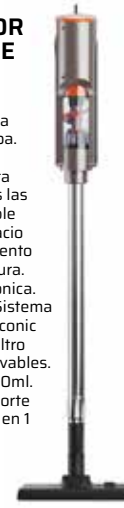

ASPIRADOR CON CABLE AEC600 SOLAC

600 W. Potencia de succión 12Kpa. Autonomía ilimitada. Zapata apta para todas las superficies. Cable de 5m con espacio de almacenamiento en la empuñadura. Tecnología ciclónica. Triple filtrado: Sistema ciclónico, Filtro conic metal mesh y filtro HEPA. Filtros lavables. Depósito de 800ml. Accesorios: soporte pared, cepillo 2 en 1 y lanza.

Ref. 34.314 **€ 59,90**