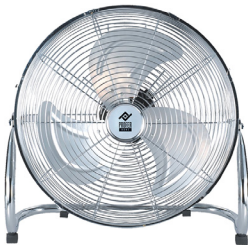

22095352 8425319704470

VENTILADOR SUELO INCLINABLE CROMADO 90W

40 CM

PH1439

· Unidad Caja: 1 · Unidad Venta: 1
· Presentación: Caja (Granel)

22095353 8425319704487

VENTILADOR SUELO INCLINABLE NEGRO 90W

40 CM

PH1440

· Unidad Caja: 1 · Unidad Venta: 1
· Presentación: Caja (Granel)

22095354 8425319704494

VENTILADOR SUELO INCLINABLE BRONCE 90W

40 CM

PH1441

· Unidad Caja: 1 · Unidad Venta: 1
· Presentación: Caja (Granel)