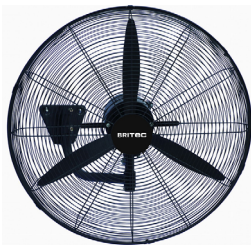

VARIOS PAE

TECNA