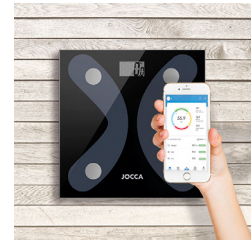

QUALIMAX
INTERNACIONAL, S.L.

22012269 8410171152057

BASCULA BAÑO ANALIZADORA

150 KG

PB-1520B

· Unidad Caja: 6 · Unidad Venta: 1
· Presentación: Caja (Granel)

22012272 8410171152064

BASCULA BAÑO ANALIZADORA

-

PDB-1520C

· Unidad Caja: 6 · Unidad Venta: 1
· Presentación: Caja (Granel)

22012276 8435253564382

BASCULA BAÑO BLUETOOTH

-

1440

· Unidad Caja: 6 · Unidad Venta: 1
· Presentación: Caja (Granel)