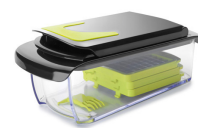

20119080	8411922069679	20119702	8595028482652	20121002	8411922435375
	...	...				
	20119084	8411922069716				
	COLADOR 1/2 BOLA INOX		COLADOR TAMIZADOR HARINA		CORTADOR VERDURAS	
	...		-		-	
	COLADOR 1/2 BOLA INOX					
	7,5 CM					
	...					
	18 CM					
	703807		630341		741700	
	...		...		...	
	703818					
	· Unidad Caja: 6 · Unidad Venta: 1		· Unidad Caja: 6 · Unidad Venta: 1		· Unidad Caja: 1 · Unidad Venta: 1	
	· Presentación: Cartón Grapado (Tipo Blister)		· Presentación: Caja (Granel)		· Presentación: Caja (Granel)