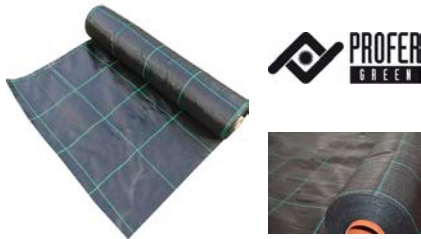

10563420 8425319367156
10563424 8425319367194

TEJIDO ANTIHIERBAS NEGRO 105G
TEJIDO ANTIHIERBAS NEGRO 105G

1X10 M
2X100 M

PG0755
PG0759
· Unidad Caja: 1 · Unidad Venta: 1
· Presentación: rollo

10563427 8425319367200
10563431 8425319367248

TEJIDO ANTIHIERBAS VERDE 105G
TEJIDO ANTIHIERBAS VERDE 105G

1X10 M
2X100 M

PG0760
PG0764
· Unidad Caja: 1 · Unidad Venta: 1
· Presentación: rollo

10563432 8425319367255
10563434 8425319367279

TEJIDO ANTIH GEOTEXTIL MARRON 80G
TEJIDO ANTIH GEOTEXTIL MARRON 80G

1X10 M
2X100 M

PG0765
PG0767
· Unidad Caja: 1 · Unidad Venta: 1
· Presentación: rollo